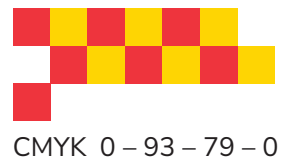

CMYK

FARGEPALETT

Vann	 CMYK 100 – 16 – 33 – 55
Hav	 CMYK 90 – 50 – 60 – 0
Fjord	 CMYK 100 – 25 – 45 – 0
Himmel	 CMYK 100 – 0 – 20 – 0
Gress	 CMYK 100 – 0 – 80 – 0
Gran	 CMYK 100 – 35 – 100 – 0
Korn	 CMYK 38 – 35 – 100 – 0
Stein	 CMYK 0 – 0 – 0 – 65
Berg	 CMYK 65 – 55 – 65 – 0
Strand	 CMYK 50 – 60 – 90 – 0
Siv	 CMYK 15 – 60 – 100 – 0
Bark	 CMYK 40 – 65 – 70 – 0
Nype	 CMYK 10 – 100 – 70 – 0
Plomme	 CMYK 75 – 100 – 40 – 0
Blåveis	 CMYK 90 – 80 – 20 – 0

NAVIGASJONSFARGE

LOGOFARGER

SIGNALFARGER

BRUK AV SVART

Svart brukes i tekst, og kan brukes som bakgrunnsfarge eller på grafiske elementer på enkelte flater.

Brukes kun i 100 %.