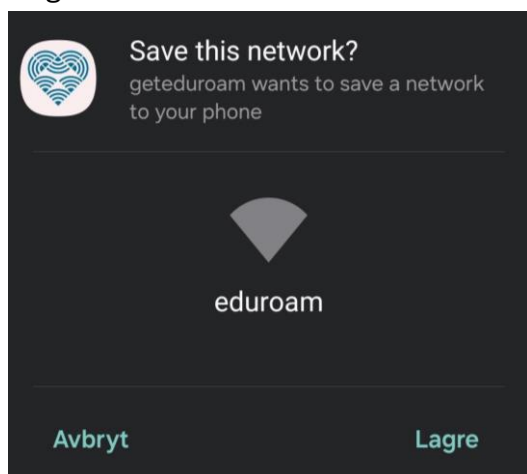

5. Lagre nettverket