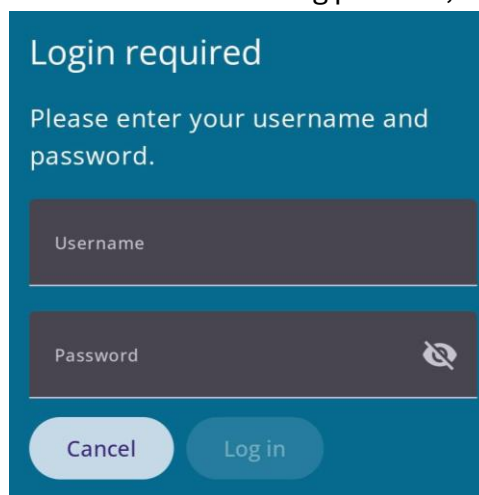

Nett på mobilen

1. Last ned **geteduroam** i App Store  eller Play Store 
2. Åpne appen og søk: Telemark fylkeskommune, og deretter velg Telemark fylkeskommune

3. Velg riktig profil, og trykk Connect

4. Skriv inn brukernavn og passord, og Log in