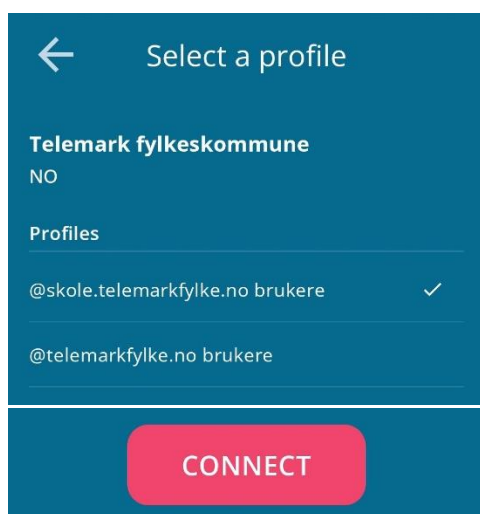

Nett på mobilen

1. Last ned **geteduroam** i App Store  eller Play Store 
2. Åpne appen og søk: Telemark fylkeskommune, og deretter velg Telemark fylkeskommune

3. Velg riktig profil, og trykk Connect

4. Skriv inn brukernavn og passord, og Log in

5. Lagre nettverket

Ikke fått internett?

Får du ikke internett, kan det hende du har skrevet feil passord ved innlogging (4.punkt), prøv å koble til igjen. Brukernavnet ditt er hele e-posten (brukernavn@skole.telemarkfylke.no)