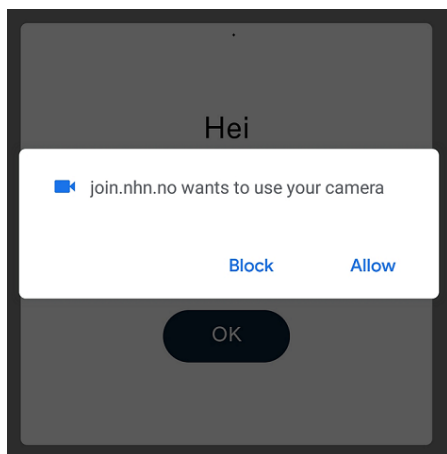

Vestfold og Telemark

FYLKESKOMMUNE

Videokonsultasjon, brukerveiledning fra mobil

Join er en nettleserbasert videoløsning som ikke krever nedlasting. Du må ha webkamera med mikrofon tilknyttet enheten du skal koble deg opp fra, samt tilgang til nettleser. Vi anbefaler Google Chrome.

Konsultasjonen er en live-samtale, det vil si at den ikke blir tatt opp eller lagret noe sted.

1. Trykk på lenken i SMS du har fått tilsendt fra Tannhelsetjenesten 5 minutter før timen starter. Da kommer du til et virtuelt venterom. Vent til behandler slipper deg inn.
2. Trykk Allow/ tillat på tilgang til kamera

3. Skriv inn navnet ditt og trykk ok

4. Kun trykk «Delta». Du skal ikke skrive inn pin-kode

5. Du er nå kommet inn i lobbyen til møterommet, vent til behandler slipper deg inn