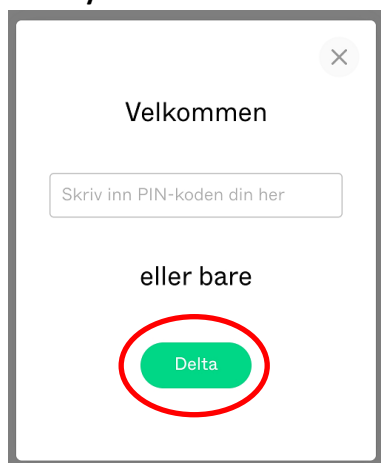

Vestfold og Telemark

FYLKESKOMMUNE

Videokonsultasjon, brukerveiledning fra mobil

Join er en nettleserbasert videoløsning som ikke krever nedlasting. Du må ha webkamera med mikrofon tilknyttet enheten du skal koble deg opp fra, samt tilgang til nettleser. Vi anbefaler Google Chrome.

Konsultasjonen er en live-samtale, det vil si at den ikke blir tatt opp eller lagret noe sted.

1. Trykk på lenken i SMS du har fått tilsendt fra Tannhelsetjenesten 5 minutter før timen starter. Da kommer du til et virtuelt venterom. Vent til behandler slipper deg inn.
2. Trykk Allow/ tillat på tilgang til kamera

3. Skriv inn navnet ditt og trykk ok

4. Kun trykk «Delta». Du skal ikke skrive inn pin-kode

5. Du er nå kommet inn i lobbyen til møterommet, vent til behandler slipper deg inn